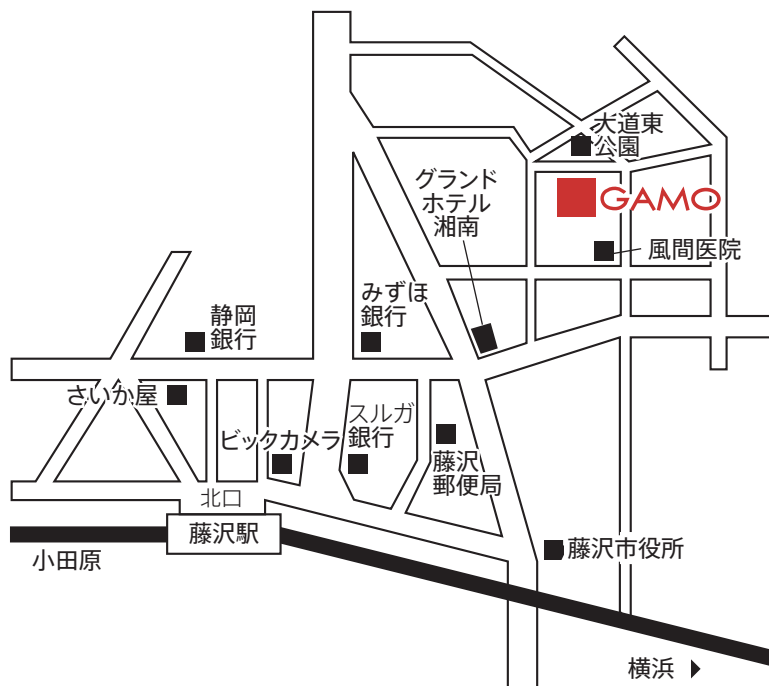

## 神奈川／藤沢

(JR「藤沢駅」北口より徒歩5分)