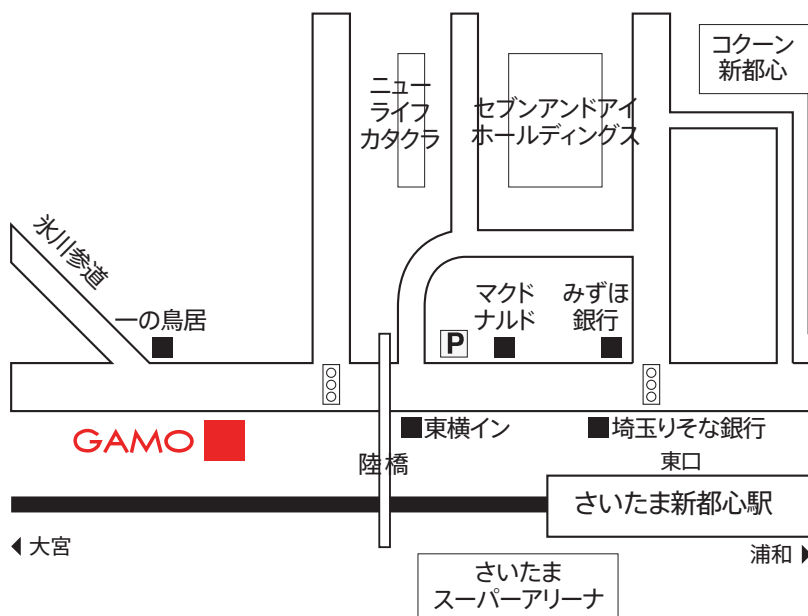

GAMO
<http://www.gamo.co.jp>

埼玉／埼玉

(JR「さいたま新都心駅」東口より徒歩5分)

■所在地

〒330-0843

埼玉県さいたま市大宮区吉敷町4-25 2F

●オフィス(3・4F) TEL 048-640-7611 FAX 048-640-7615

●スタジオ(5・6F)