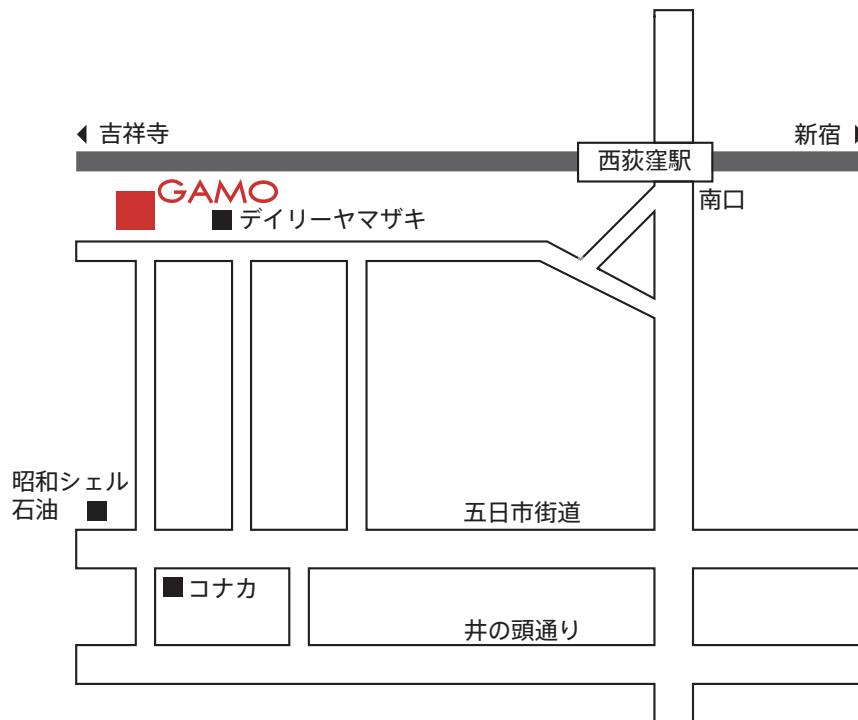

GAMO
<http://www.gamo.co.jp>

東京／西荻窪

(JR「西荻窪駅」南口より徒歩3～4分 JR高架下)

■所在地

〒167-0054

東京都杉並区松庵3-41-1

●オフィス (1・2F) TEL 03-3334-8280 FAX 03-3333-7411

●スタジオ (1F)