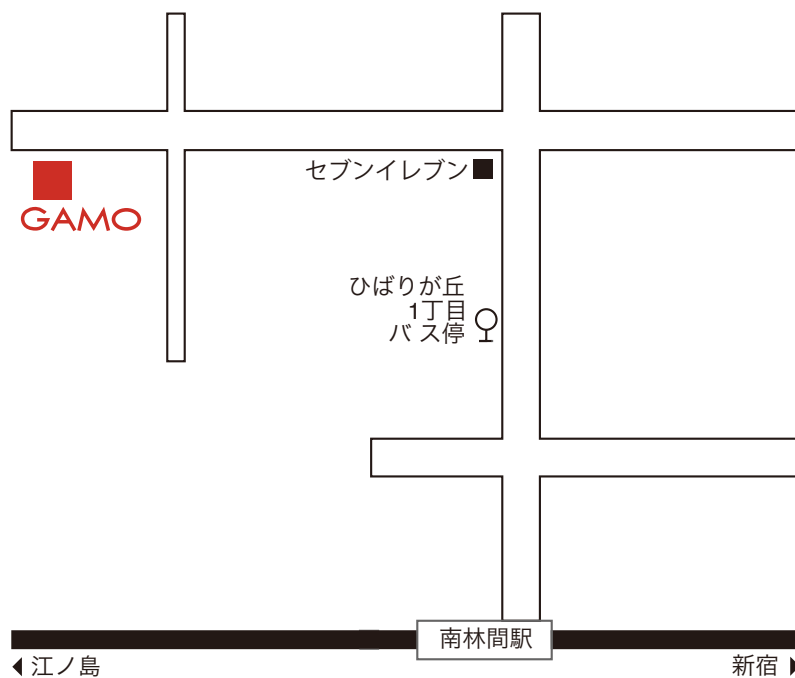

GAMO
<http://www.gamo.co.jp>

神奈川／座間

(小田急南林間駅より「日産座間工場行」「相模大塚行」バスに乗車、
「ひばりが丘1丁目」下車、徒歩4分)

■所在地

〒228-0003

神奈川県座間市ひばりが丘2-1-1

●オフィス (2F) TEL 046-255-4136 FAX 046-255-9911

●スタジオ (3F)