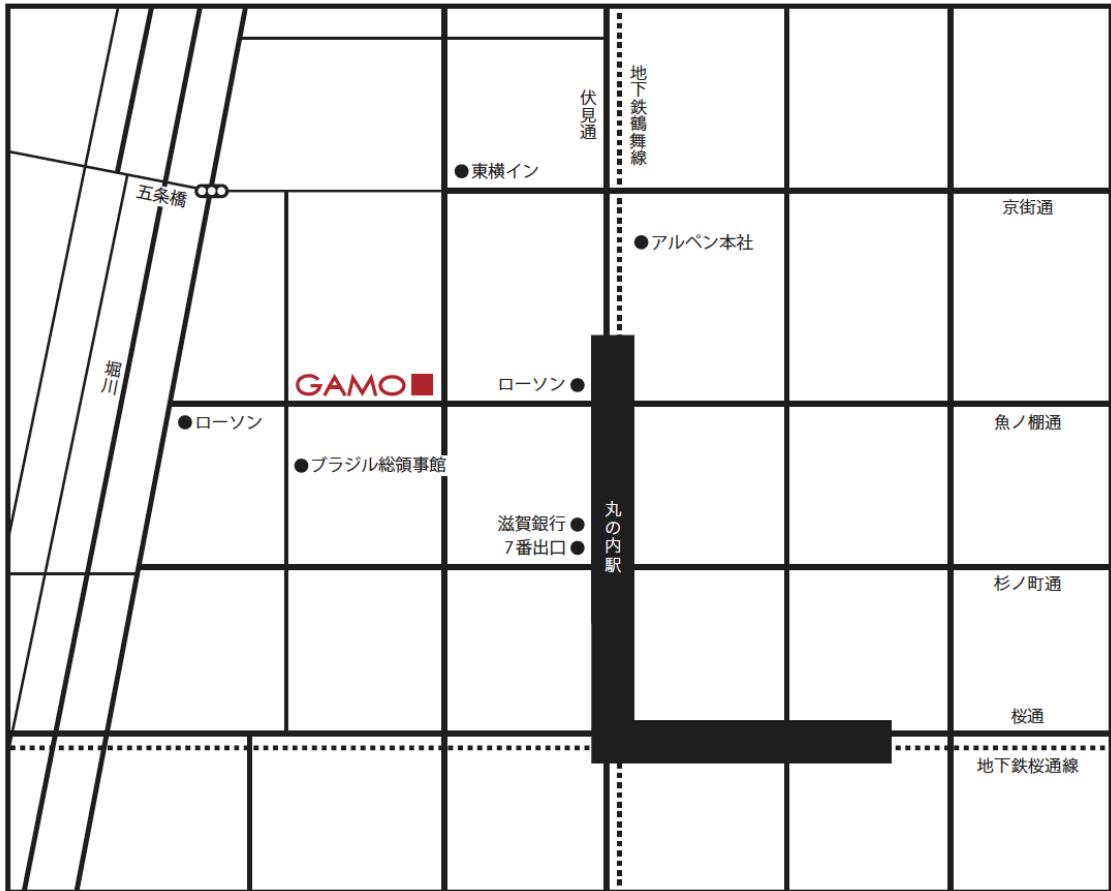

MAKE A BEAUTY
COMMUNICATION

愛知 / 名古屋

AICHI / NAGOYA

<http://www.gamo.co.jp/>

所在地

〒460-0002 愛知県名古屋市中区丸の内1-7-20

地下鉄丸の内駅7番出口より徒歩5分

- オフィス(4F)
TEL 052-209-7620 FAX 052-209-7621
- スタジオ(5・7F)
営業時間/午前9時～午後5時30分 定休日/日曜・祝祭日・第2土曜