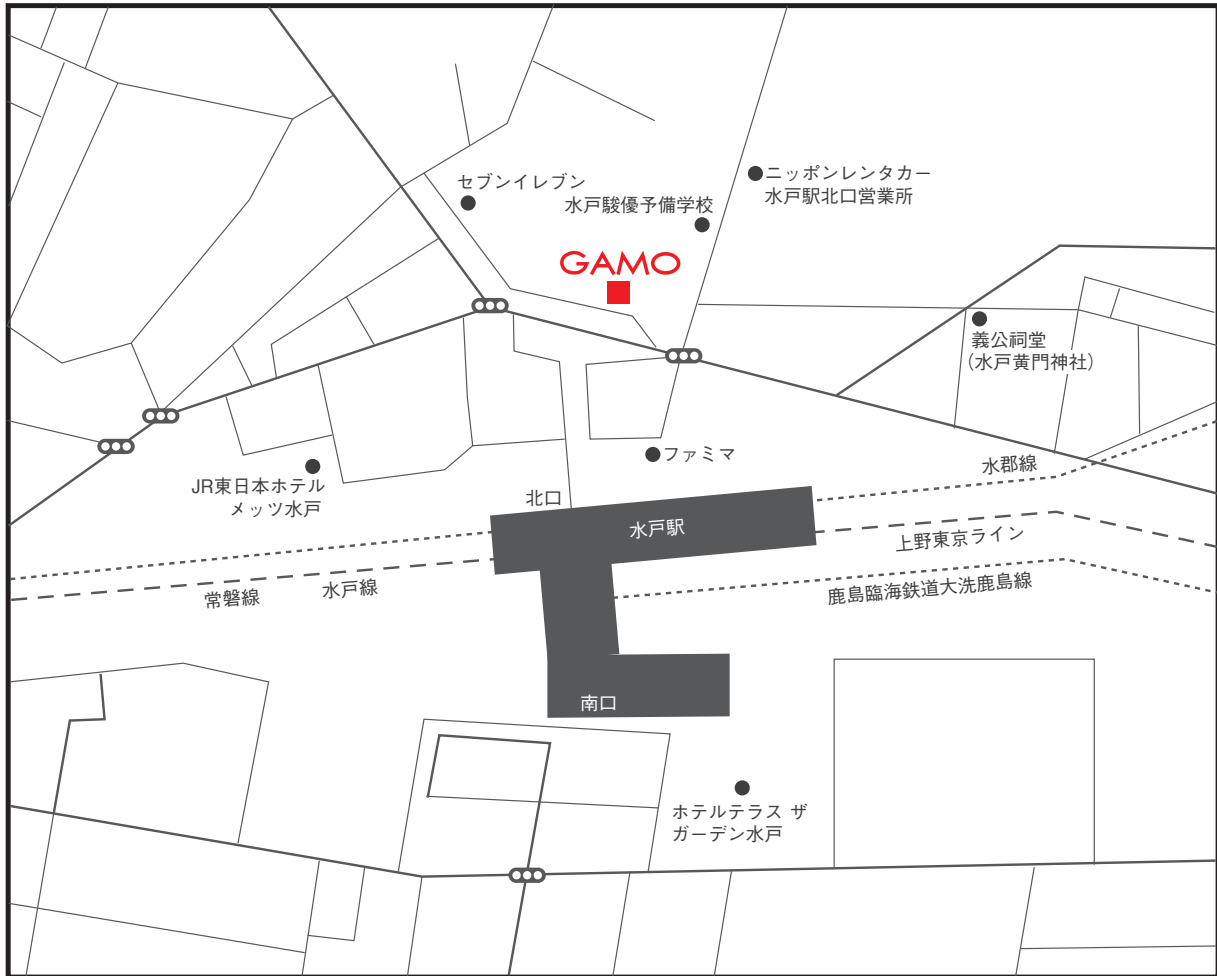

MAKE A BEAUTY
COMMUNICATION

茨城／水戸

IBARAKI / MITO

<https://www.gamo.co.jp/>

所在地

〒310-0011 茨城県水戸市三の丸1-1-3

JR常磐線「水戸駅」北口 徒歩3分

- オフィス (2F)
TEL.029-306-7871 FAX.029-306-7872
営業時間/9:00～17:30 定休日/日曜・祝祭日・第2土曜日
- cetera mito (2F)
TEL.029-306-7871
営業時間/9:30～17:30 定休日/日曜・祝祭日・第2土曜日
- スタジオ (3F)