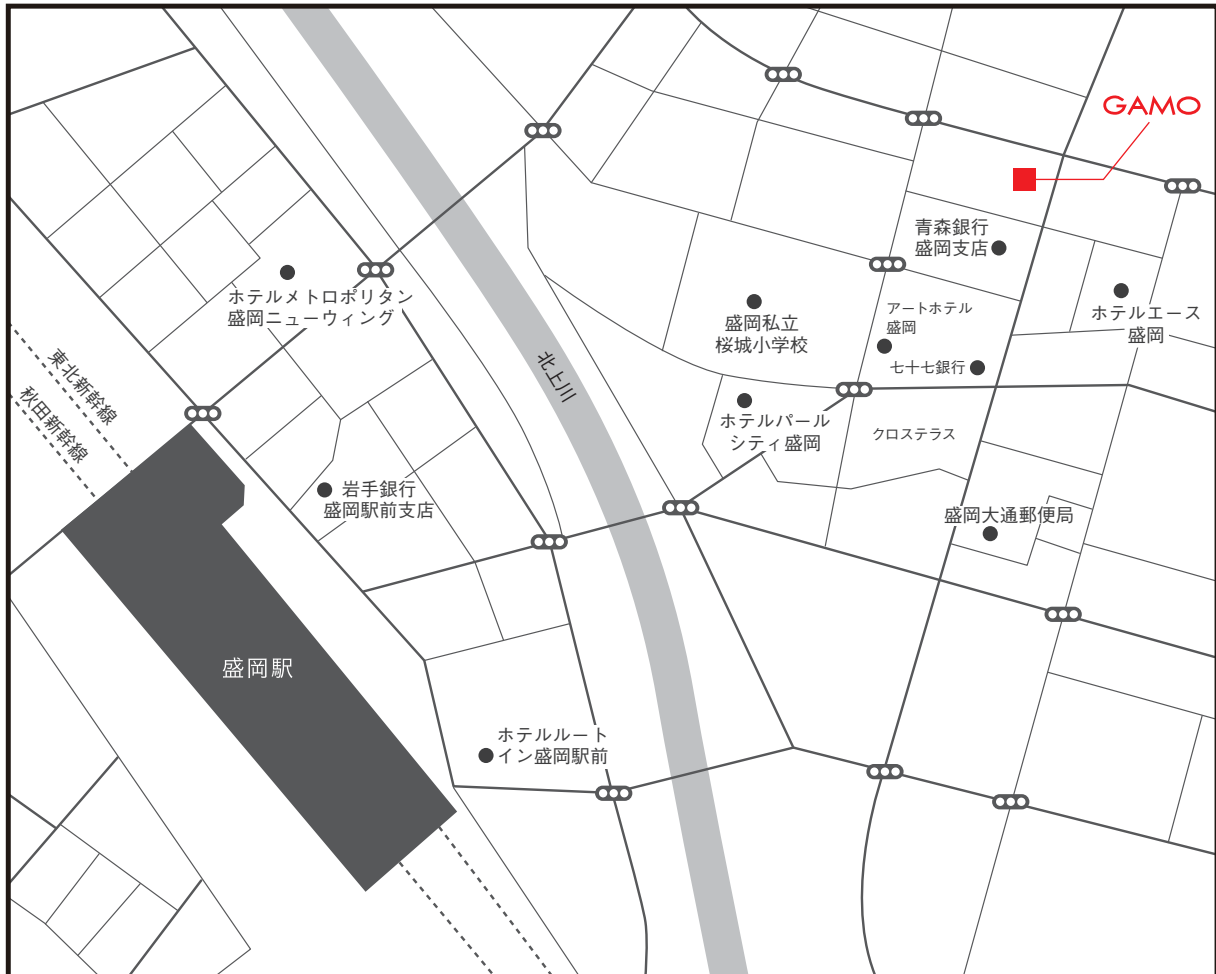

MAKE A BEAUTY
COMMUNICATION

岩手／盛岡

IWATE / MORIOKA

<https://www.gamo.co.jp/>

所在地

〒020-0021 岩手県盛岡市中央通3-3-2 菱和ビル1F
JR「盛岡駅」より徒歩12分

● オフィス

TEL. 019-629-2251 FAX.019-629-2131
営業時間/9:00～17:30 定休日/日曜・祝祭日・第2土曜日