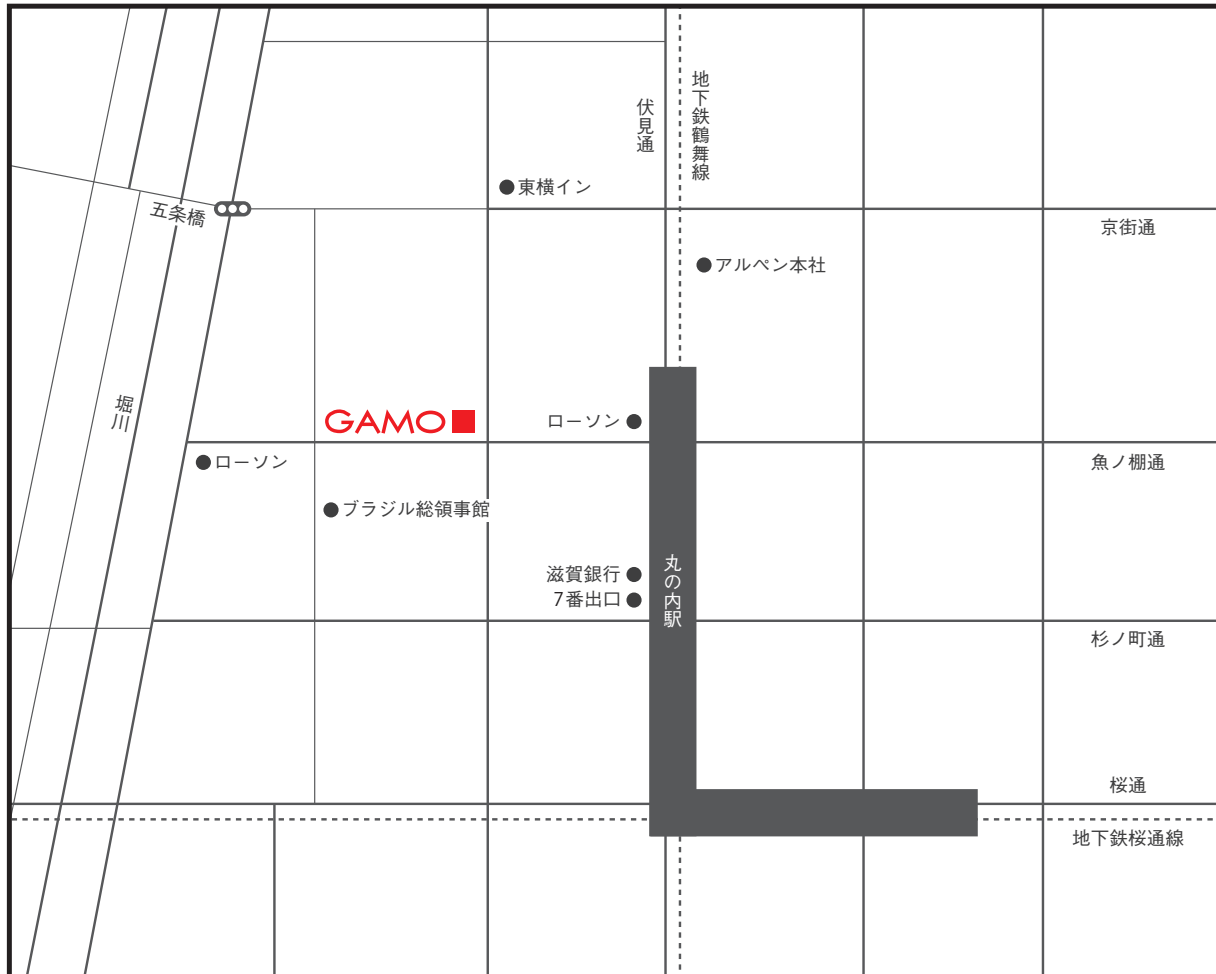

MAKE A BEAUTY
COMMUNICATION

愛知／名古屋

AICHI / NAGOYA

<https://www.gamo.co.jp/>

所在地

〒460-0002 愛知県名古屋市中区丸の内1-7-20

地下鉄丸の内駅7番出口より徒歩5分

- オフィス (4F)
TEL. 052-209-7620 FAX.052-209-7621
営業時間/9:00~17:30 定休日/日曜・祝祭日・第2土曜日
- cetera nagoya (2F)
TEL.052-209-5541
営業時間/9:30~16:30 定休日/土曜・日曜・祝祭日
- スタジオ (5・7F)