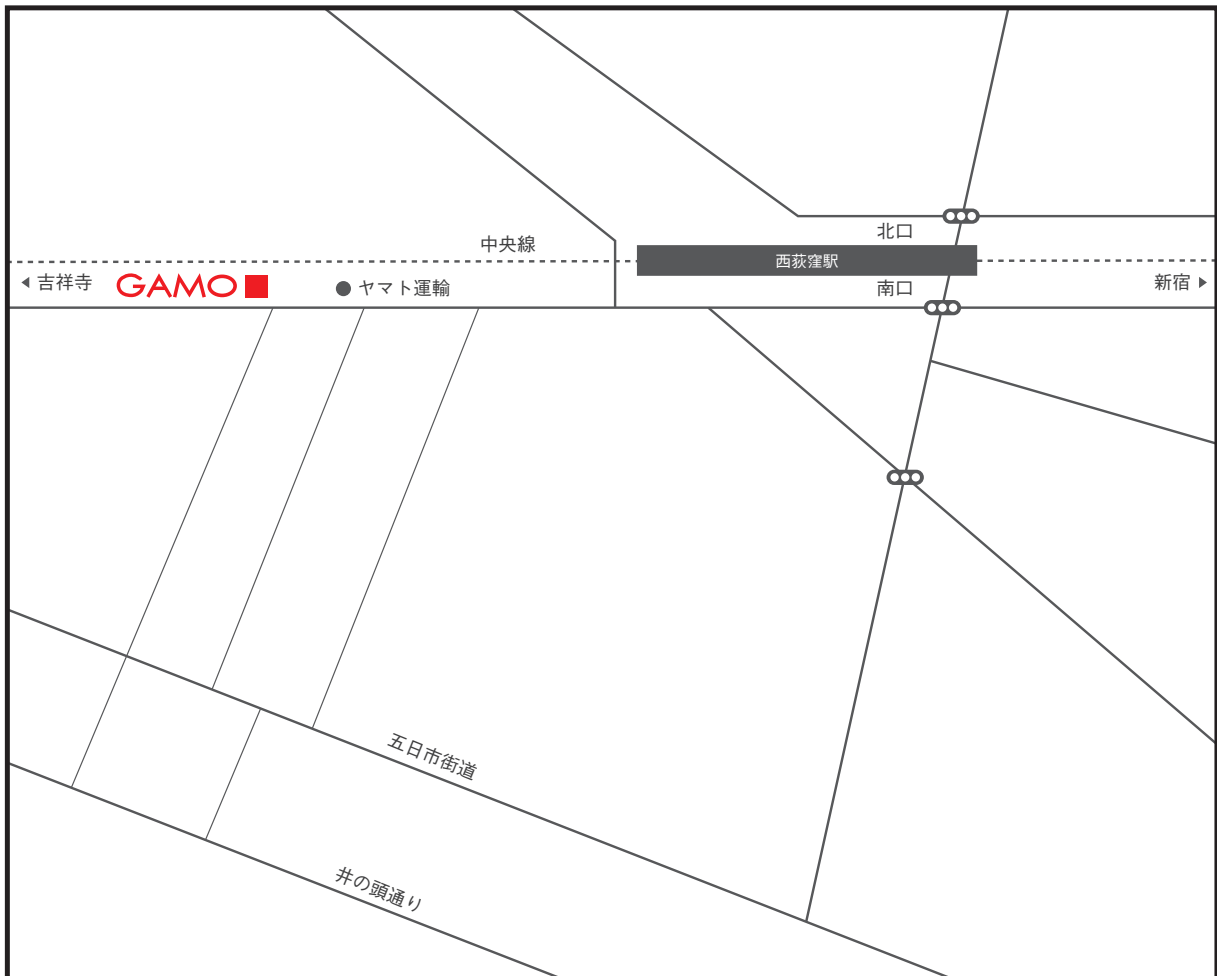

MAKE A BEAUTY
COMMUNICATION

東京／西荻窪

TOKYO / NISHIOGIKUBO

<https://www.gamo.co.jp/>

所在地

〒167-0054 東京都杉並区松庵3-41-1

JR「西荻窪駅」南口より徒歩6分

- オフィス(2F)