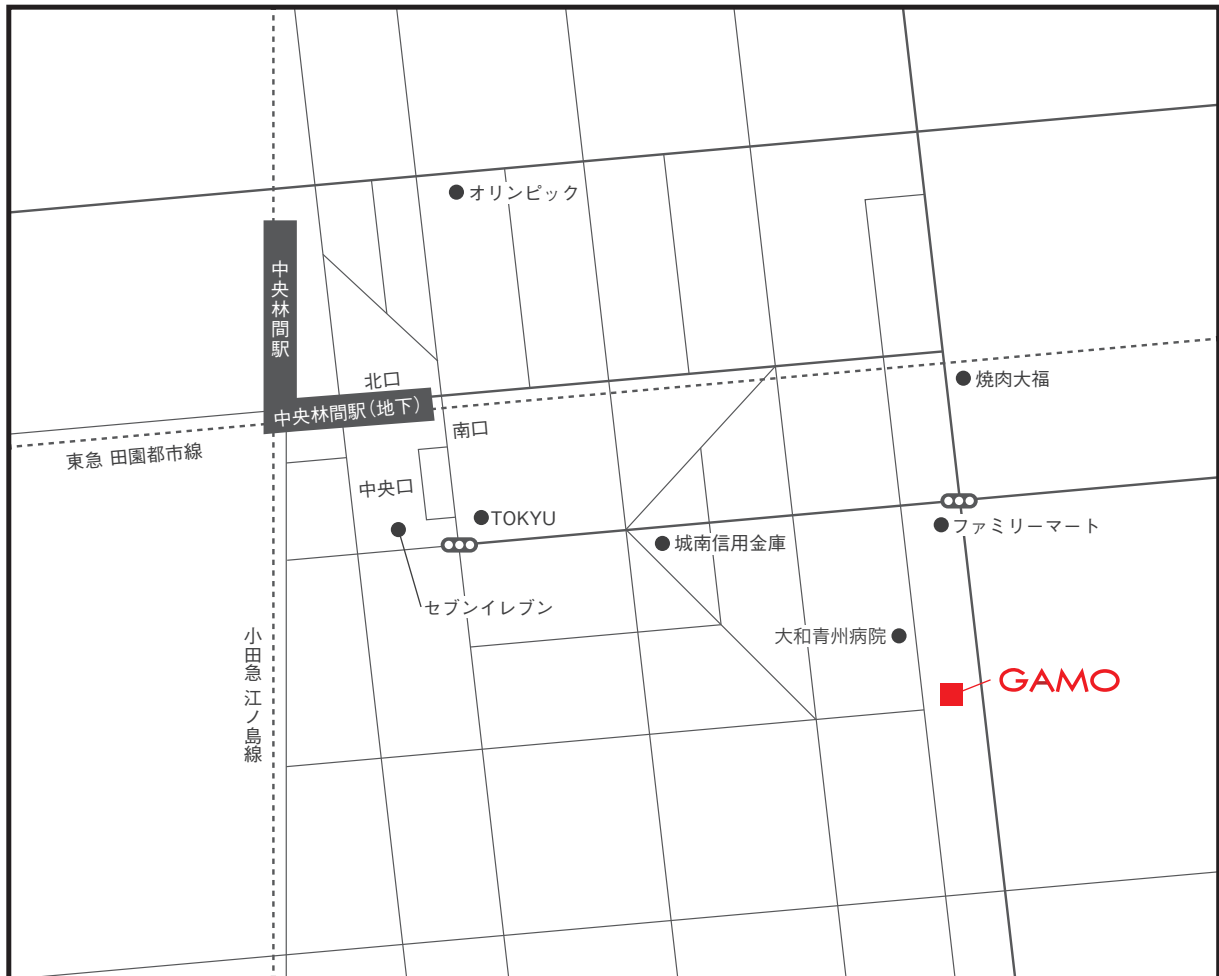

MAKE A BEAUTY  
COMMUNICATION

神奈川 / 神奈川中央

KANAGAWA / KANAGAWA CHUJOU

<https://www.gamo.co.jp/>

## 所在地

〒242-0007 神奈川県大和市中央林間4-29-29

小田急 江ノ島線・東急 田園都市線「中央林間駅」南口より徒歩5分