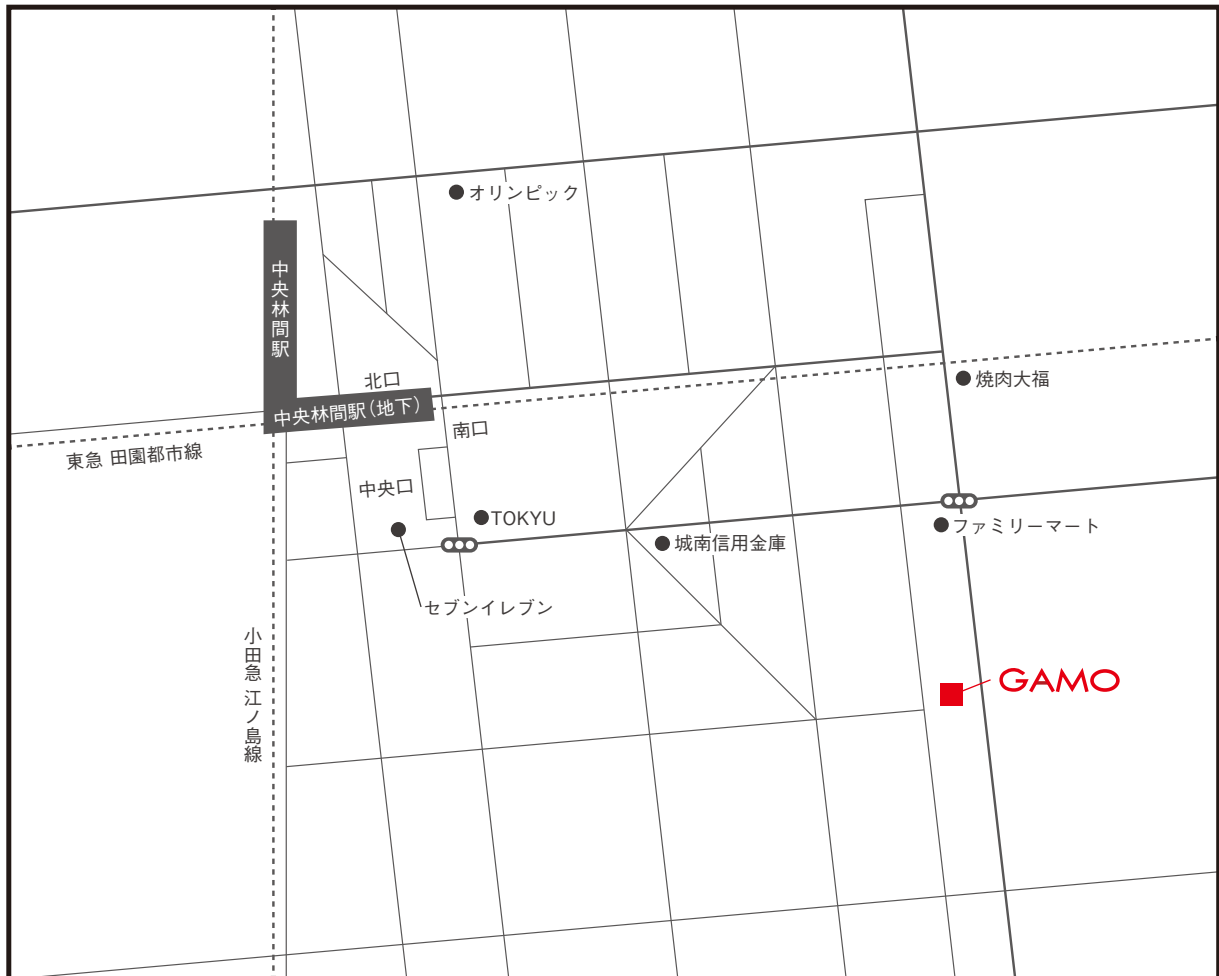

MAKE A BEAUTY
COMMUNICATION

神奈川 / 神奈川中央

KANAGAWA / KANAGAWA CHUJOU

<https://www.gamo.co.jp/>

所在地

〒242-0007 神奈川県大和市中央林間4-29-29

小田急 江ノ島線・東急 田園都市線「中央林間駅」南口より徒歩5分

● オフィス (2F)