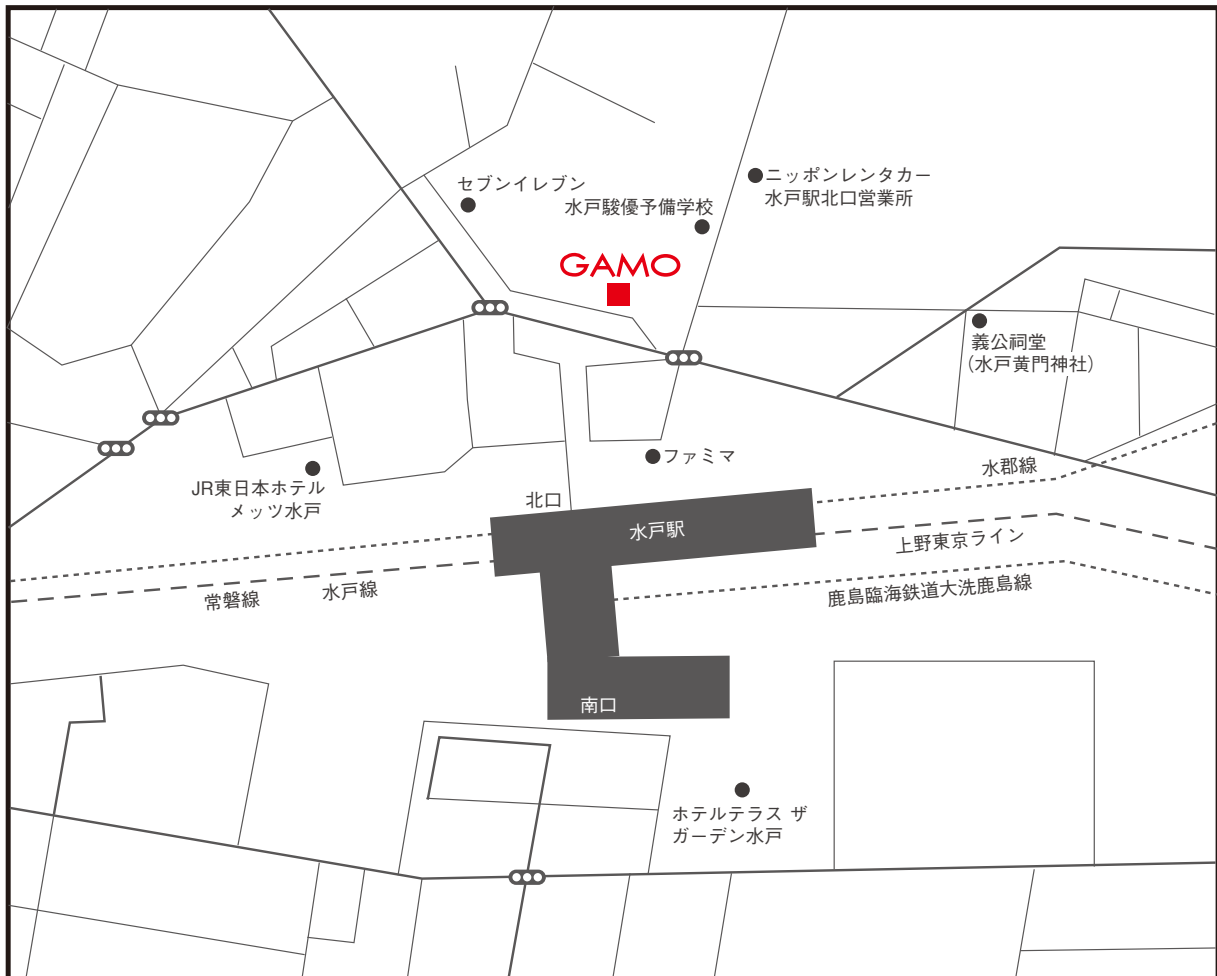

MAKE A BEAUTY
COMMUNICATION

茨城／水戸

IBARAKI / MITO

<https://www.gamo.co.jp/>

所在地

〒310-0011 茨城県水戸市三の丸1-1-3

JR常磐線「水戸駅」北口より徒歩3分

- オフィス (2F)
TEL.029-306-7871 FAX.029-306-7872
営業時間/9:00～17:30 定休日/日曜・祝祭日・第2土曜日
- cetera mito (2F)
TEL.029-306-7871
営業時間/9:30～17:30 定休日/日曜・祝祭日・第2土曜日
- スタジオ (3F)