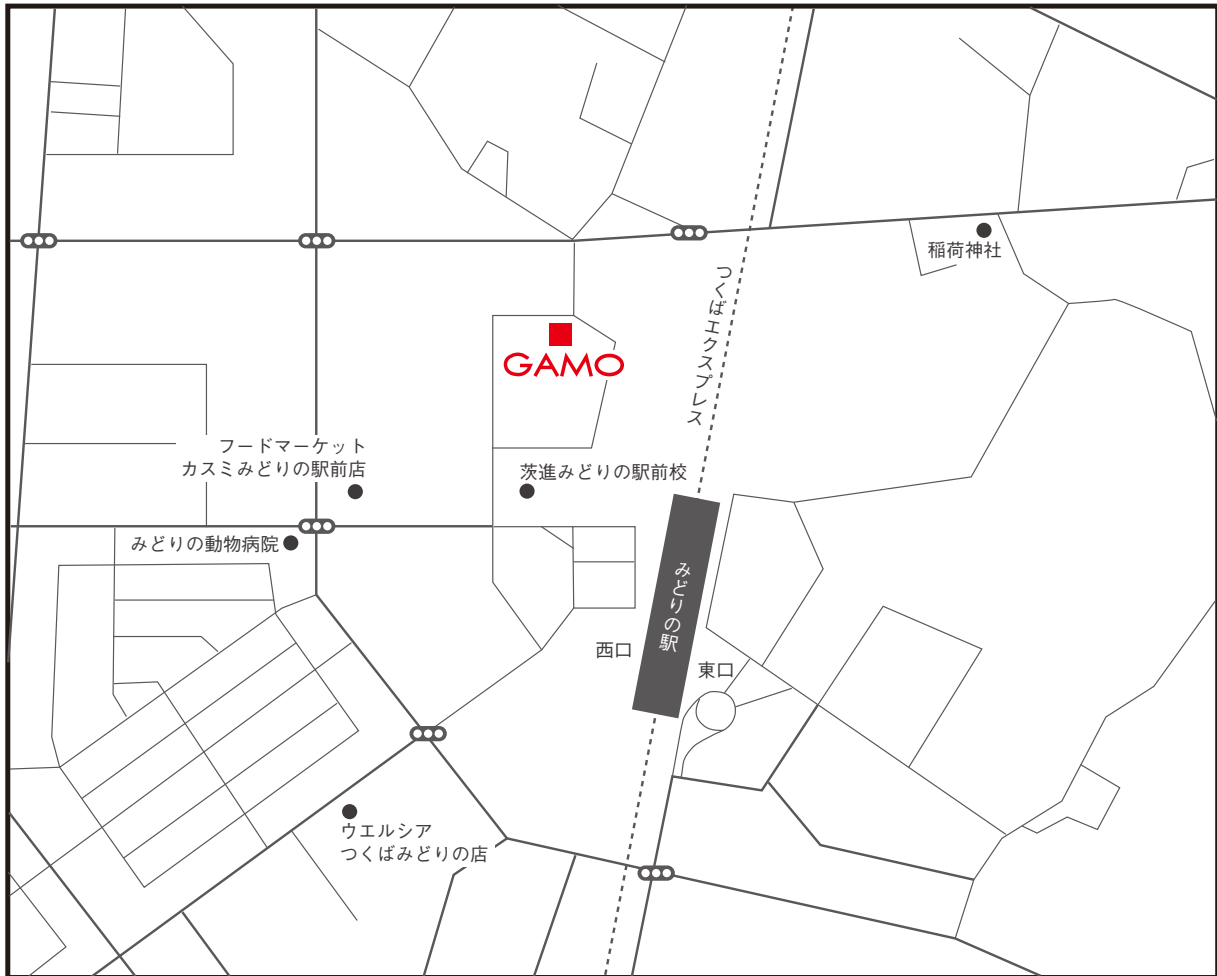

MAKE A BEAUTY
COMMUNICATION

茨城／つくば

IBARAKI / TSUKUBA

<https://www.gamo.co.jp/>

所在地

〒305-0881 茨城県つくば市みどりの1-2-4

首都圏新都市鉄道つくばエクスプレス「みどりの駅」西口より徒歩5分

- オフィス (1F)
TEL.029-896-3298 FAX.029-896-8066
営業時間/9:00~17:30 定休日/日曜・祝祭日・第2土曜日
- cetera tsukuba (1F)
TEL.029-896-6883
営業時間/9:30~17:30 定休日/日曜・祝祭日・第2土曜日
- スタジオ (2F)