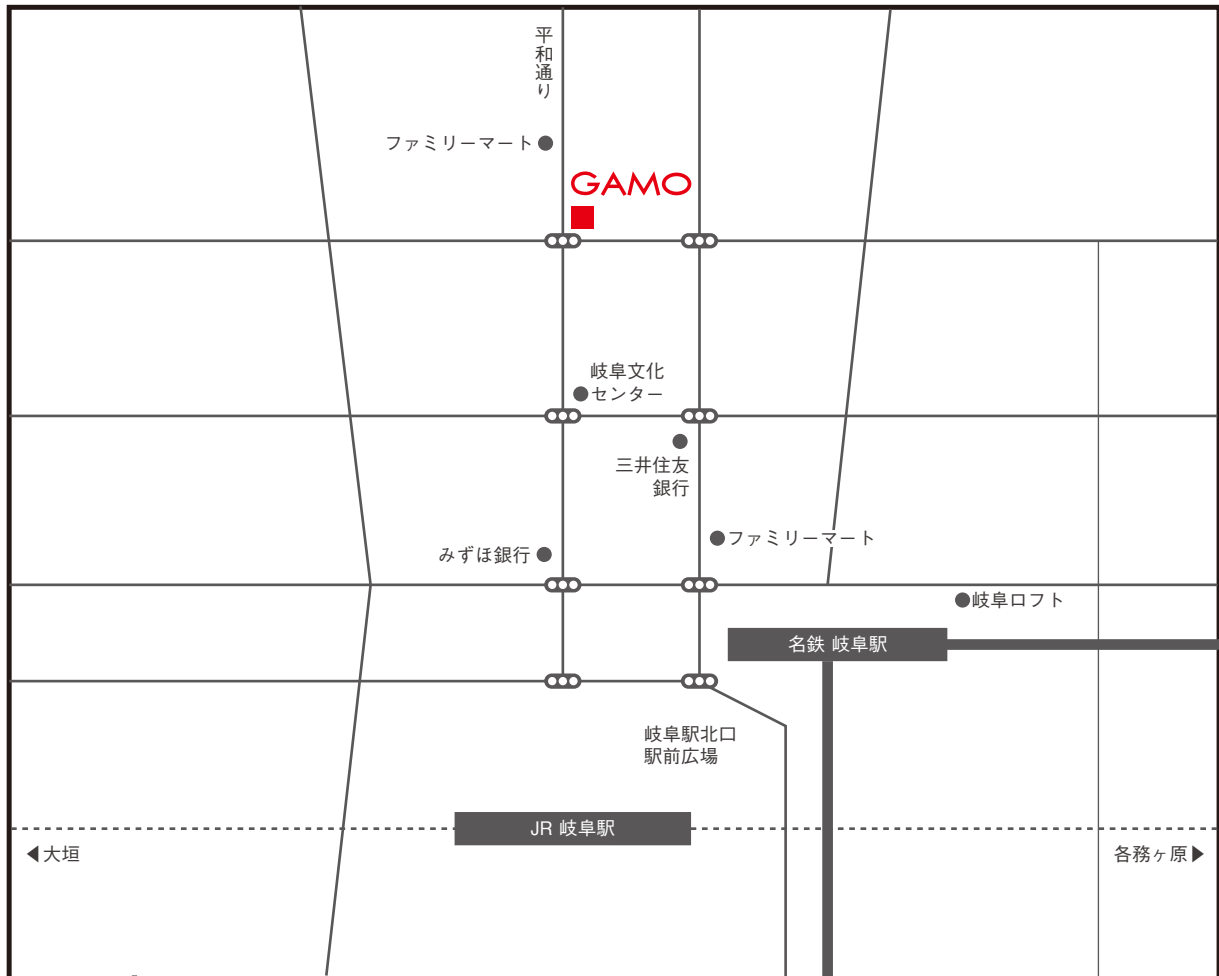

MAKE A BEAUTY
COMMUNICATION

岐阜 / 岐阜

GIFU / GIFU

<https://www.gamo.co.jp/>

所在地

〒500-8879 岐阜県岐阜市徹明通2-18 柳ヶ瀬ガラスル35 2F

JR「岐阜駅」中央北口・長良口より徒歩10分

名鉄名古屋本線「名鉄岐阜駅」中央口・東口より徒歩8分