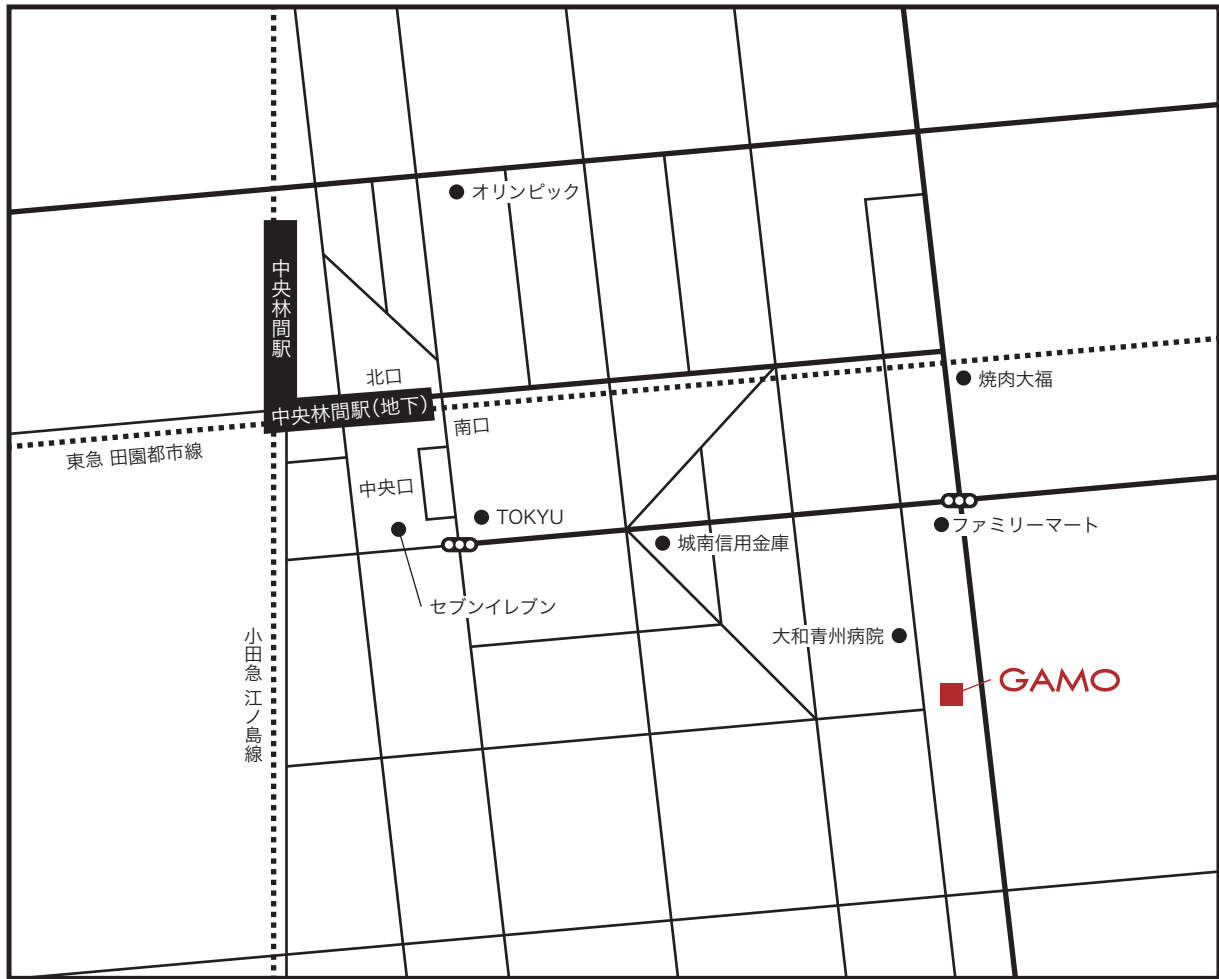

MAKE A BEAUTY
COMMUNICATION

神奈川 / 神奈川中央

KANAGAWA / KANAGAWA CHUUOU

<http://www.gamo.co.jp/>

所在地

〒242-0007 神奈川県大和市中心林間4-29-29

小田急 江ノ島線・東急 田園都市線「中央林間駅」南口より徒歩5分

- オフィス(2F)