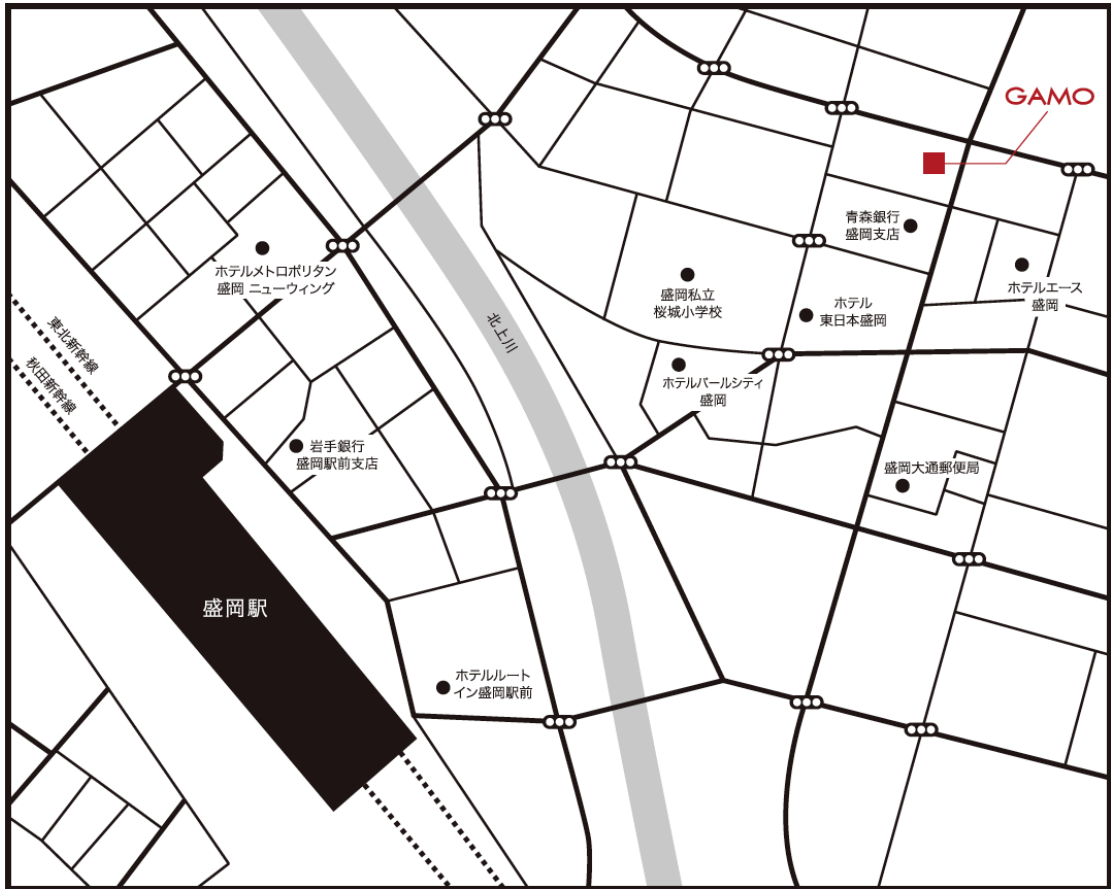

MAKE A BEAUTY
COMMUNICATION

岩手 / 盛岡

IWATE / MORIOKA

<http://www.gamo.co.jp/>

所在地

〒020-0021 岩手県盛岡市中央通3丁目3-2 菱和ビル1F
JR「盛岡駅」より徒歩12分

- オフィス

TEL 019-629-2251 FAX 019-629-2131